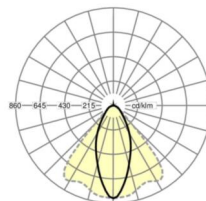

Механика

цвет корпуса	белый стандартный для электротехники RAL 9016
размеры (LxWxH/DxH)	1531mm x 55mm x 37mm
вес (нетто)	2kg
Вид монтажа	сборка трековых систем

DEEP-LINK

<https://www.regiolum.de/ru/article/18524304150>

Ссылка	LED 9000lm 840
ηLB	100 %
Φ ↓/↑	99 % / 1 %
UGR поп./вдоль	20.3 / 22.3

размеры

L	1531 mm	Длина
B	55 mm	Ширина
H	37 mm	Высота