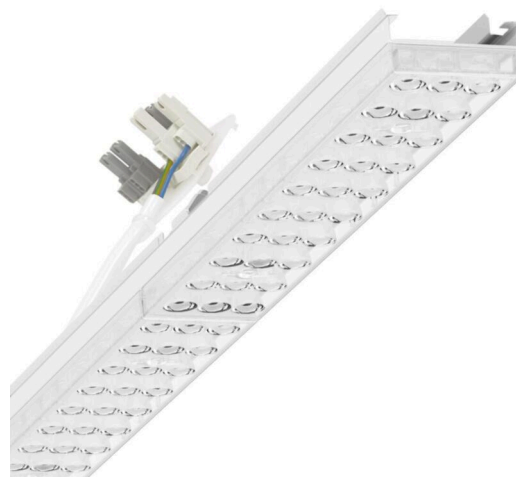

прибородержатель переменный - Individual.Lens.Optic - прямой узконаправленный свет - без видимых стыков

Ламподержатель из оцинкованного стального профиля, поверхность покрыта лаком на полиэфирной смоле. Крепление без инструментов с нажимными затворами, встроенными в конструкцию, обеспечивают защиту от кражи и взлома. В несущей трековой шине позиционируется по-разному. Цвет корпуса белый стандартный для электротехники RAL 9016; Прямой очень узко направленный свет для подсветки стеллажей, распространяющийся через линзу «Individual.Lens.Optic» из пластика ПММА. Оптика отдельных линз делает сборку и установку предельно удобными, плоскость легко чистится. Тройные ряды из отдельных линз и лампо-/прибородержатели, идеально согласованные между собой, обеспечивают цельный вид без стыков и неравномерностей. Нагревостойкие провода, включая присоединительный провод длиной 1 м и втычную деталь для быстрой сборки с выбором фаз без помощи инструментов и искателем. Сменные блоки, позволяющие легко модернизировать освещение, существенно продлевают срок службы всей осветительной установки.

электротехника

Балласт	Электронный драйвер (1 штука)
Мощность системы	53W
сетевое напряжение	230V/50Hz
класс энергосбережения/Источник света	C

Оптика

Оснастка	LED, цветопередача/оттенок света CRI ≥ 80 / 4000K
Допуск для координаты цветности (MacAdam)	3SDCM
Фотобиологическая безопасность (светильник)	RG1
Номинальный световой поток	9272lm
Срок службы LED	50000h L80/B10 (Tq 35°C)
светоотдача светильников	176lm/W
Угол излучения	40° (C0) / 85° (C90)
UGR поп./вдоль	20.3 / 22.3

Механика

цвет корпуса	белый стандартный для электротехники RAL 9016
размеры (LxWxH/DxH)	1531mm x 55mm x 37mm
вес (нетто)	2kg
Вид монтажа	сборка трековых систем

DEEP-LINK

<https://www.regiolum.de/ru/article/18524304150>

Ссылка	LED 9000lm 840
ηLB	100 %
Φ ↓/↑	99 % / 1 %
UGR поп./вдоль	20.3 / 22.3

размеры

L	1531 mm	Длина
B	55 mm	Ширина
H	37 mm	Высота