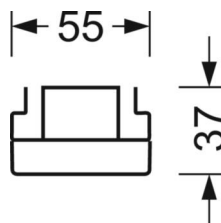

Механика

цвет корпуса	белый стандартный для электротехники RAL 9016
размеры (LxWxH/DxH)	1531mm x 55mm x 37mm
вес (нетто)	2kg
Вид монтажа	сборка трековых систем

DEEP-LINK

<https://www.regiolum.de/ru/article/18524304150>

Ссылка	LED 9000lm 840
ηLB	100 %
Φ ↓/↑	99 % / 1 %
UGR поп./вдоль	20.3 / 22.3

размеры

L	1531 mm	Длина
B	55 mm	Ширина
H	37 mm	Высота