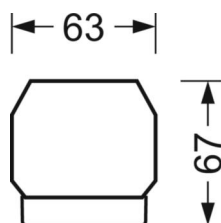

Механика

цвет корпуса	белый стандартный для электротехники RAL 9016
размеры (LxWxH/DxH)	1531mm x 55mm x 37mm
вес (нетто)	2kg
Вид монтажа	сборка трековых систем

DEEP-LINK

<https://www.regiolum.de/ru/article/18524304150>

Ссылка	LED 9000lm 840
ηLB	100 %
Φ ↓/↑	99 % / 1 %
UGR поп./вдоль	20.3 / 22.3

размеры

L	1531 mm	Длина
B	55 mm	Ширина
H	37 mm	Высота